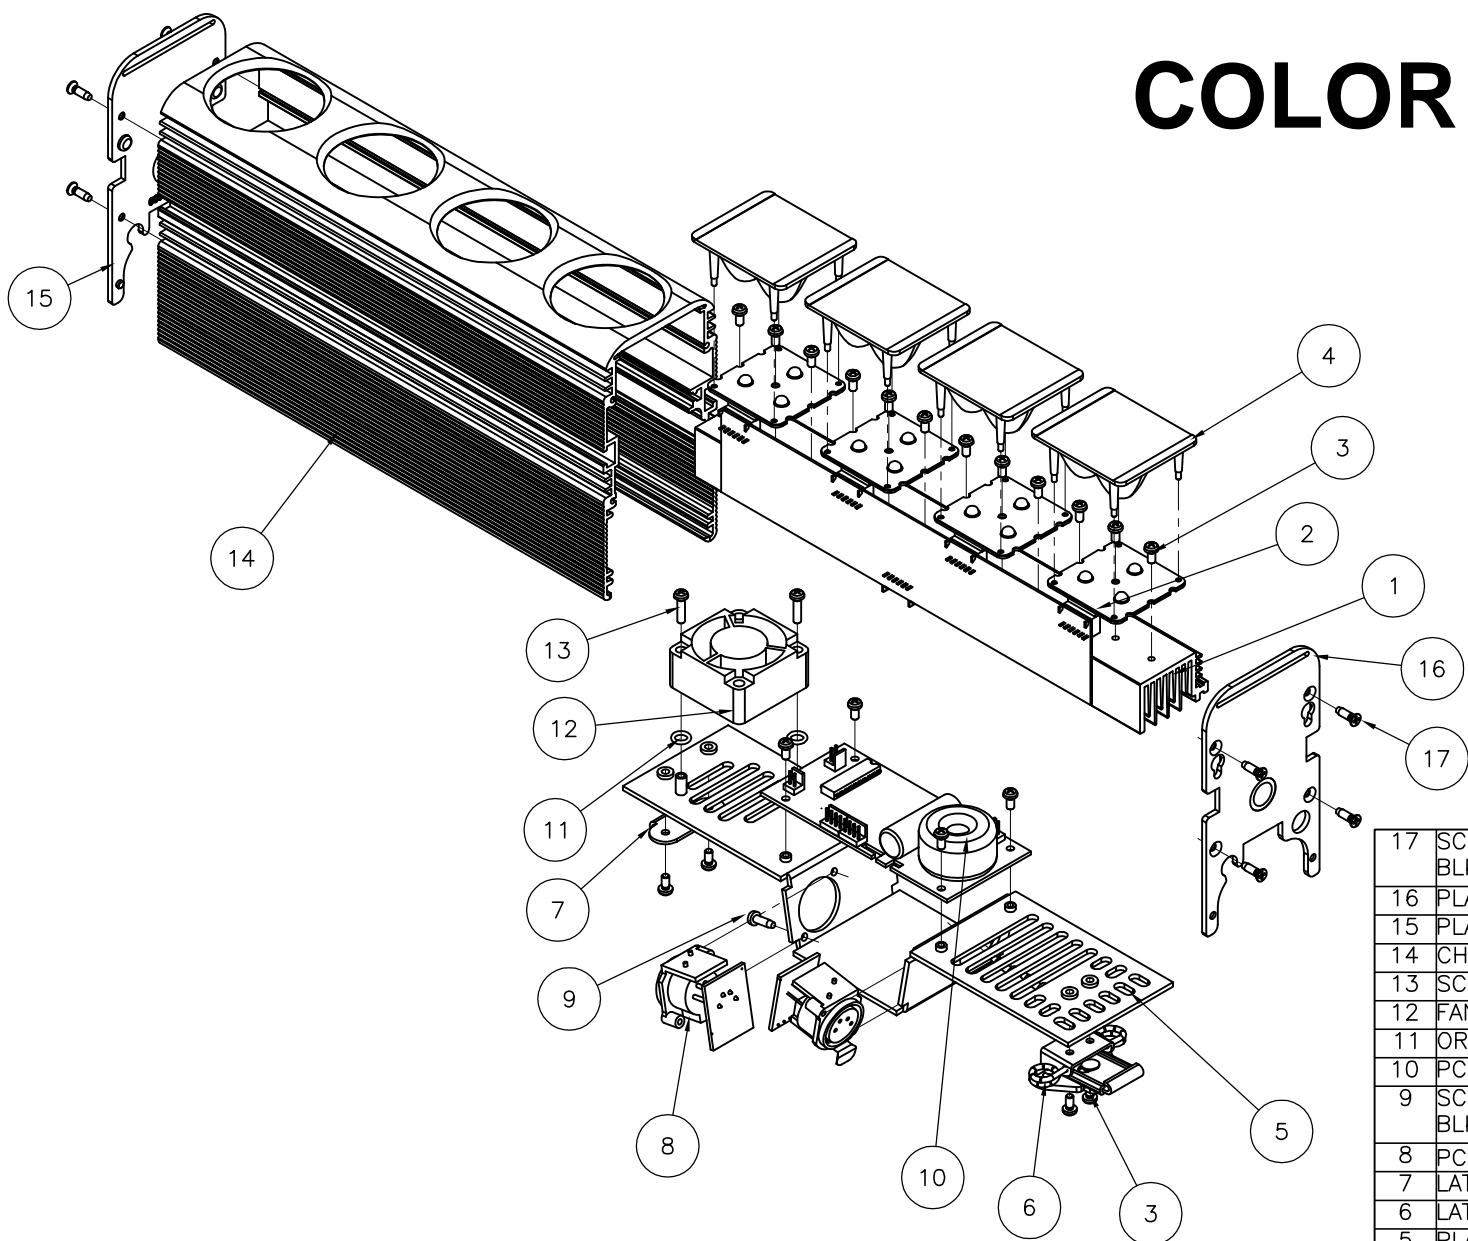

COLOR BLOCK II

17	SCREW SELF TAP FH PZDV BLK ST2.9x13 RoHS	900-0080	8
16	PLATE END HOLE CB2	603-0017	1
15	PLATE END RIVET CB2	603-0016	1
14	CHANNEL 4U MACHINED	603-0013	1
13	SCREW M3x12 PH PLPS BIK	900-0040	2
12	FAN ASSEMBLY 602	100-0028	1
11	ORING 5mm RUBBER BIK	900-0601	2
10	PCB COMPLETE PSU CBII	603-0005	1
9	SCREW M3x10 PH PLPS BLK Plastite	900-0024	4
8	PCB COMPLETE XLR IN/OUT	602-0100	1
7	LATCH CATCH BLACK	900-1157	1
6	LATCH SMALL BLACK	900-1156	1
5	PLATE BOTTOM CB2	603-0015	1
4	S/A LENS MODULE CB II	603-0022	4
3	SCREW M3x6 PH PLPS BIK	900-0017	20
2	KIT LIGHT ENGINE REPLACEMENT	603-0200	1
1	HEATSINK CB2 BLACK	603-0014	1
ITEM	DESCRIPTION	PART#	QTY

Parts List