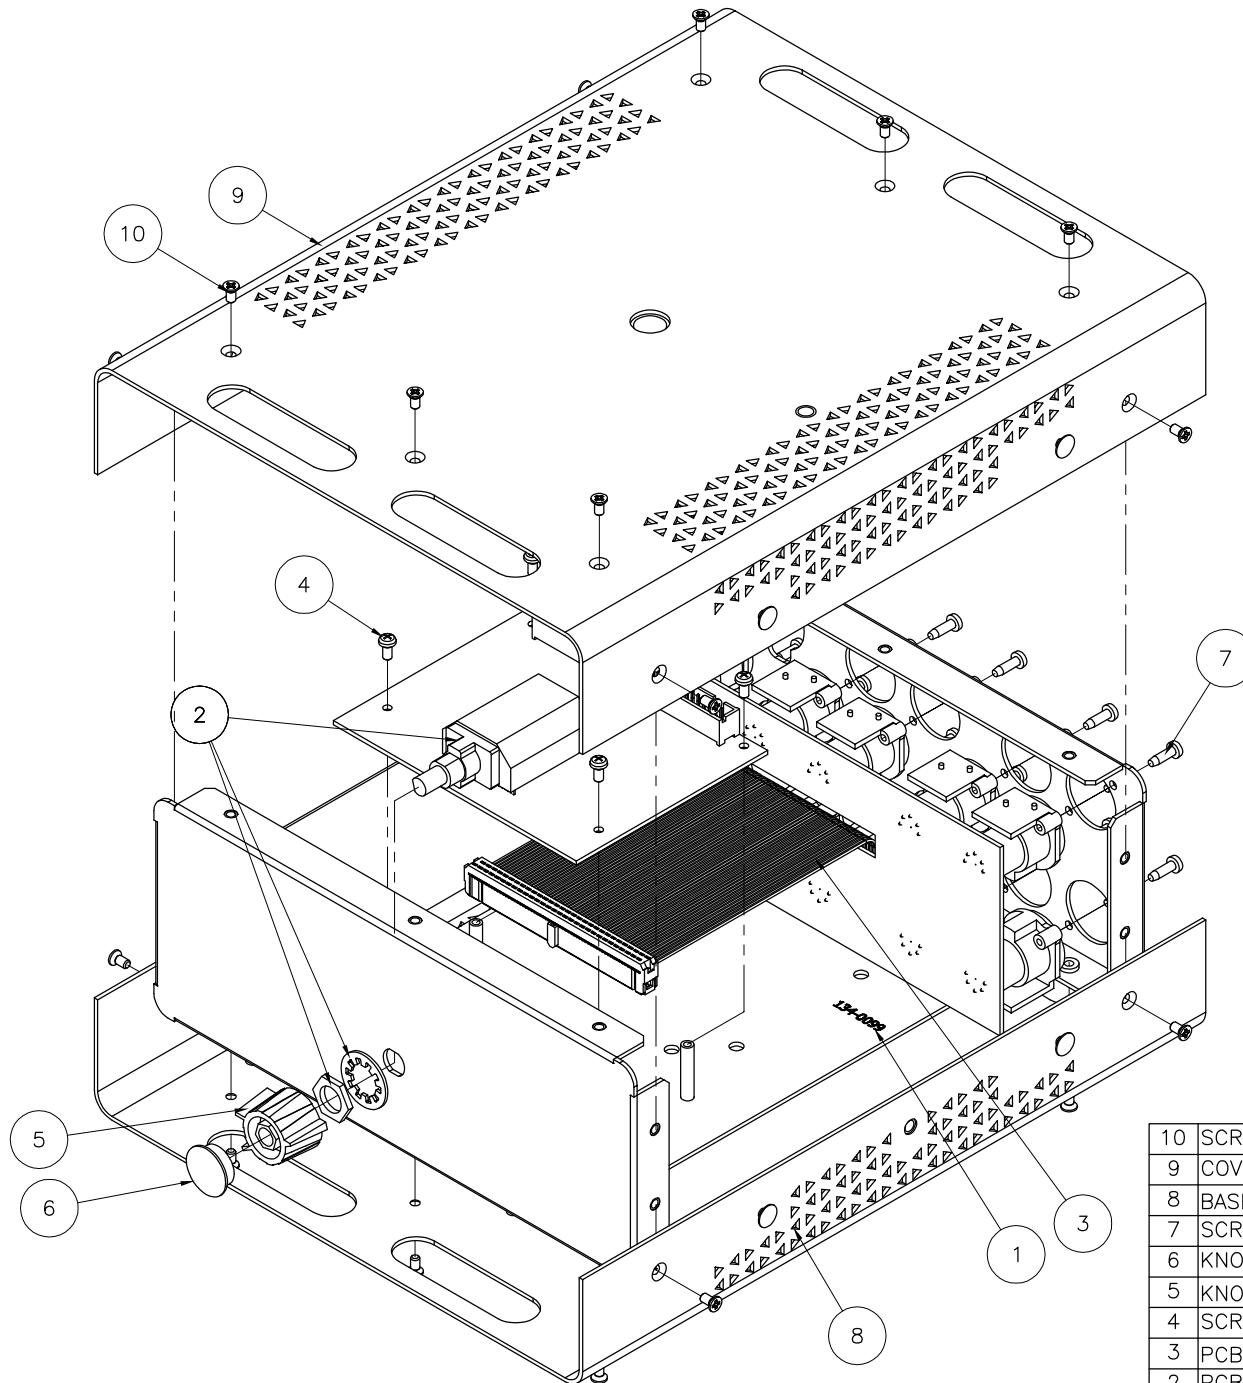

# MAGIC BOX A/B SWITCH

10	SCREW M3x6 FH PLPS Blk	900-0004	20
9	COVER TOP MAGIC BOX	134-0008	1
8	BASE WELDED S/A MAGIC BOX	134-0010	1
7	SCREW M3x10 PH PLPS BLK Plastite	900-0024	24
6	KNOB CAP 21mm YELLOW	900-0102	1
5	KNOB 1/4" COLLET	900-0111	1
4	SCREW M3x6 PH PLPS Blk	900-0017	4
3	PCB COMPLETE XLR'S AB SWITCH	134-0117	1
2	PCB COMPLETE AB RoHS	134-0098	1
1	PLATE INSERT A/B SWITCH	134-0099	1
ITEM	DESCRIPTION	PART#	QTY
Parts List			