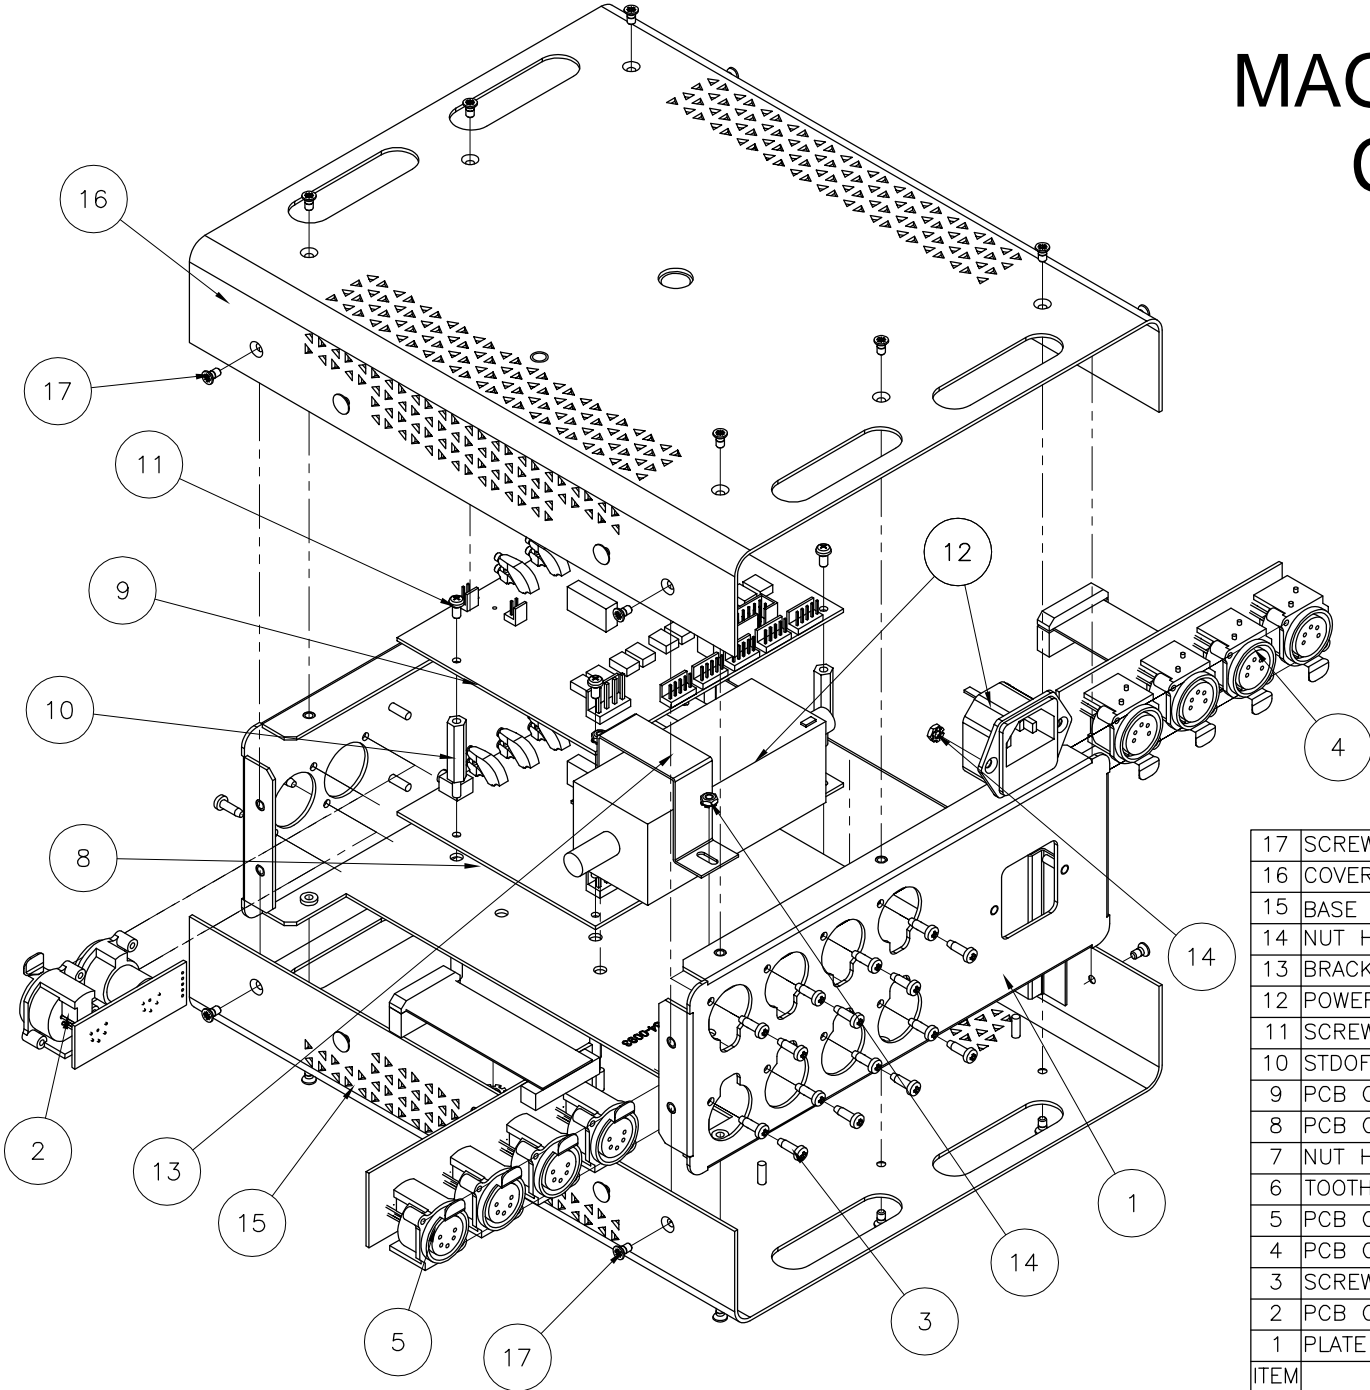

MAGIC BOX 8WAY CHROMA-Q

(REV B)

17	SCREW M3x6 FH PLPS Bik	900-0004	20
16	COVER TOP MAGIC BOX	134-0008	1
15	BASE WELDED S/A MAGIC BOX	134-0010	1
14	NUT HEX M3 COMBI Bik	900-0307	4
13	BRACKET POWER SUPPLY	134-0013	1
12	POWER SUPPLY-IEC ASSY	134-0074	1
11	SCREW M3x6 PH PLPS Bik	900-0017	4
10	STDOFF M3 NUTx25, SCREW M3x8 ALUM	900-0306	4
9	PCB COMPLETE ISO-OPTO TOP SMT	134-0113	1
8	PCB COMPLETE ISO-OPTO BTM SMT	134-0112	1
7	NUT HEX M5 COMBI Zn	900-0313	2
6	TOOTHED LOCK WASHER	900-0227	2
5	PCB COMPLETE BOTTOM 4*XLR5	134-0073	1
4	PCB COMPLETE TOP 4*XLR5	134-0072	1
3	SCREW M3x10 PH PLPS BLK Plastite	900-0024	20
2	PCB COMPLETE 2*XLR5	134-0080	1
1	PLATE INSERT 8WAY DMX BUFFER	134-0093	1
ITEM	DESCRIPTION	PART#	QTY
Parts List			