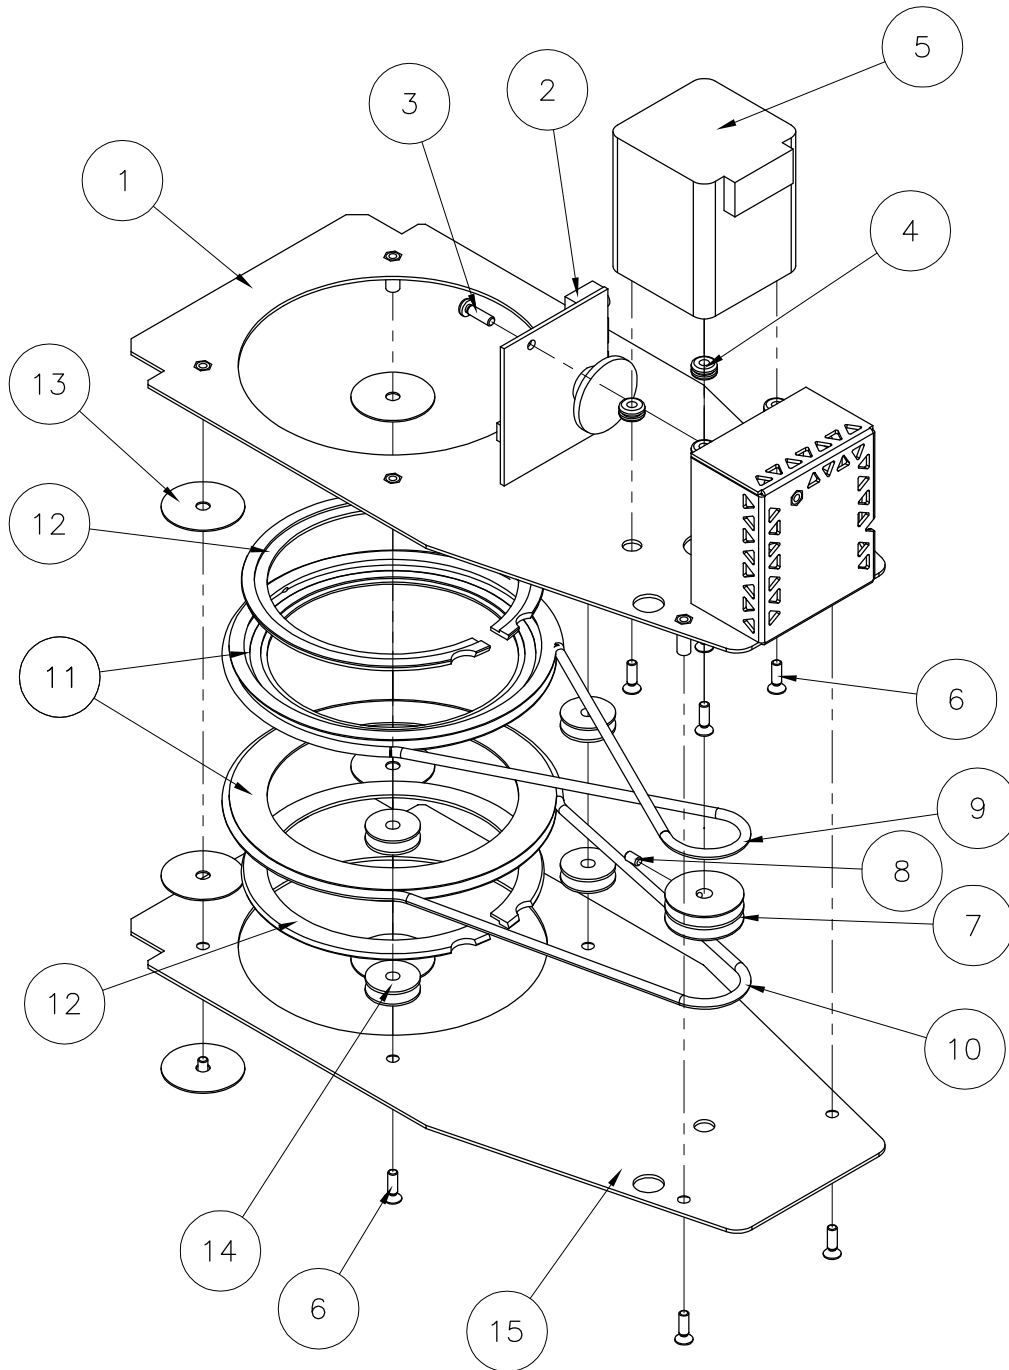

CHROMA-Q TWIN EFFECTS GOBO ROTATOR

16	POWER SUPPLY 15VDC 1A	900-0937	1
15	PLATE BACK TWIN ROTATOR	146-0002	1
14	GUIDE ROLLER	122-0003	4
13	WASHER TEFLON 1"ODx0.17"IDx0.02"THK	900-0613	6
12	RING RETAINING ROTATOR	122-0013	2
11	GOBO HOLDER	149-0006	2
10	BELT SMALL GOBO 5.359"ID	900-0609	1
9	BELT LARGE GOBO 5.734"ID	900-0610	1
8	SCREW SET M3x5 CUP P HS	900-0028	1
7	PULLEY MOTOR	149-0005	1
6	SCREW M3x10 FH PLPS BIK	900-0003	10
5	MOTOR STEPPER 17PM-K410-05V	900-0950	1
4	GROMMET RUBBER 1/8"ID	900-0607	4
3	SCREW M3x10 PH PLPS BIK	900-0014	1
2	PCB COMPLETE TWIN ROTATOR SMT	146-0017	1
1	PLATE MOTOR TWIN ROTATOR	146-0001	1
ITEM	DESCRIPTION	PART#	QTY
Parts List			