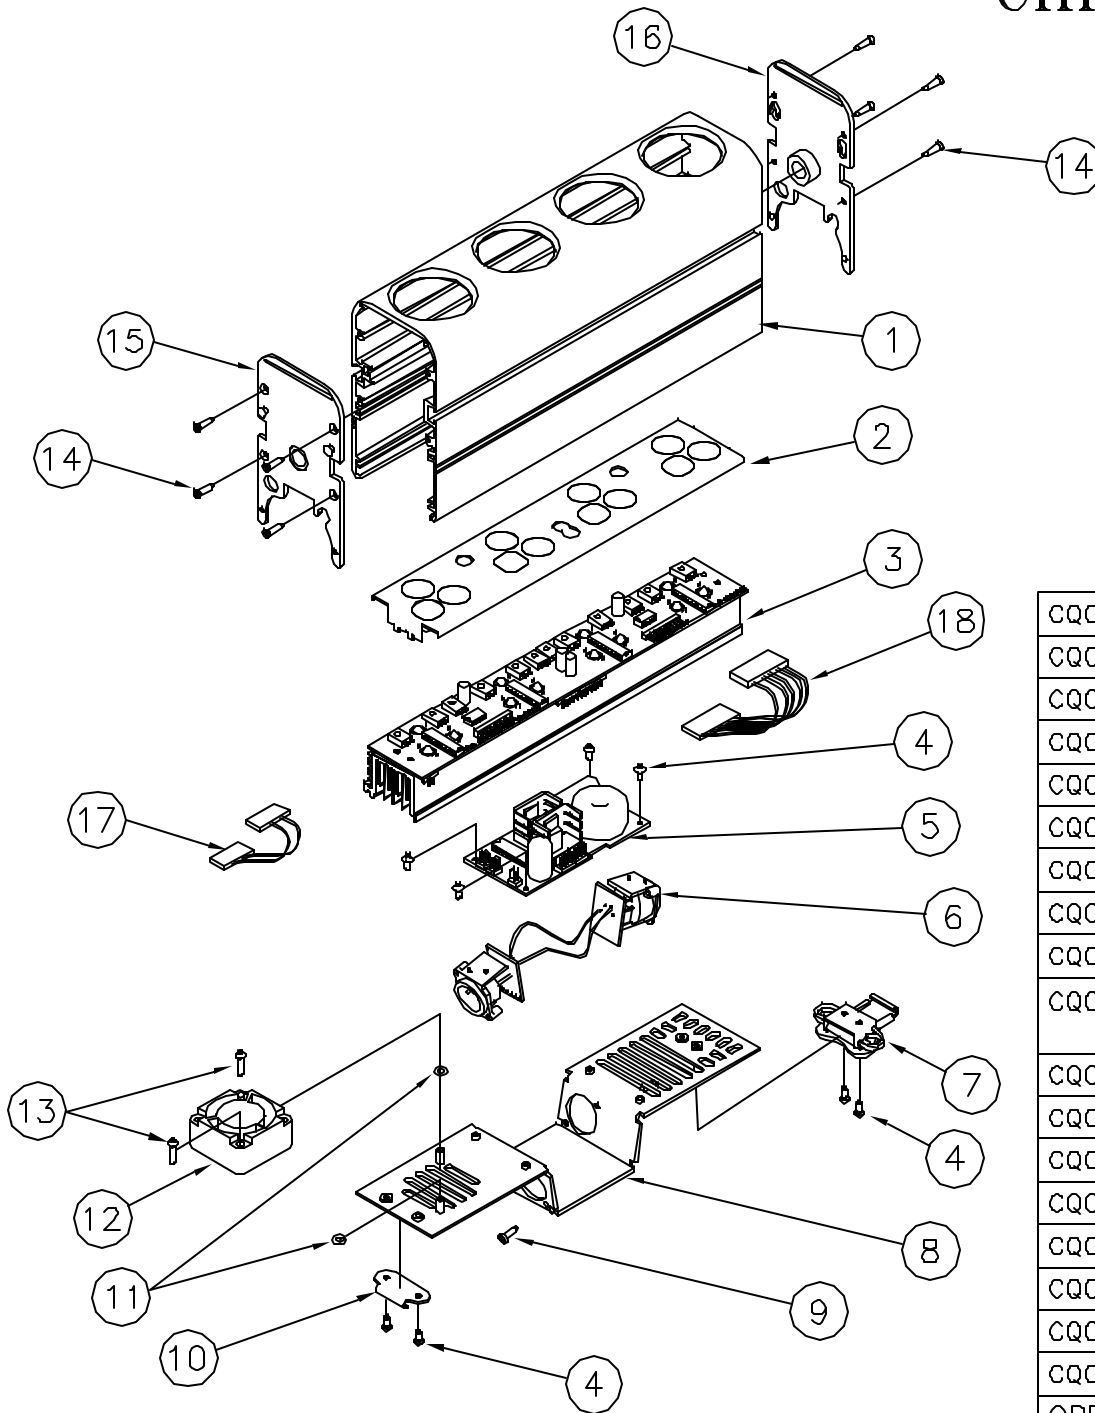

CHROMA-Q-COLOR BLOCK

CQCB4-18	8 WIRES HARNESS	100-0030	1
CQCB4-17	2 WIRES HARNESS	100-0029	1
CQCB4-16	PLATE END KEYHOLE	602-0031	1
CQCB4-15	PLATE END RIVET	602-0005	1
CQCB4-14	SCREW SELF TAP M3x8 BLK 602	900-0080	8
CQCB4-13	SCREW M3x12 PH PLPS BLK	900-0040	2
CQCB4-12	FAN ASSEMBLY 602	100-0028	1
CQCB4-11	ORING 5mm RUBBER BLK	900-0601	2
CQCB4-10	LATCH CATCH	900-1157	1
CQCB4-09	SCREW M3x10 PH PLPS BLK Plastite	900-0024	4
CQCB4-08	PLATE BACK EXTRUSION	602-0006	1
CQCB4-07	LATCH SMALL	900-1156	1
CQCB4-06	XLR IN-OUT COLOR BLOCK	602-0100	1
CQCB4-05	POWER SUPPLY	602-0012	1
CQCB4-04	SCREW M3x6 PH PLPS BLK	900-0017	8
CQCB4-03	0L LED BLOCK	602-0025	1
CQCB4-02	0L LENS PLATE	602-0024	1
CQCB4-01	CHANNEL 4U MACHINED	602-0015	1
ORDER #	DESCRIPTION	PART #	QTY
Parts List			